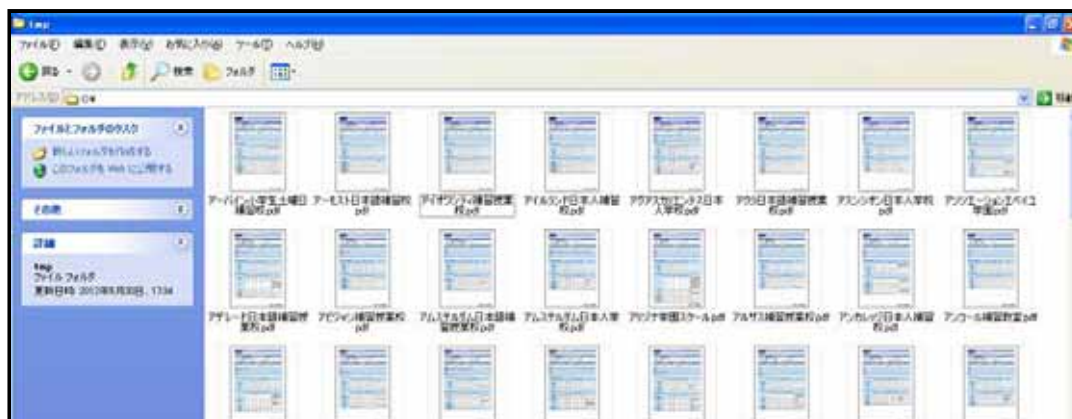

1) 「学費等一覧」

4-1 ページにある図1の 「学費等一覧」を選択します。

「学費等一覧出力」画面(図5)が表示されますので、「最新の学費一覧」を選択してください。

6/1 現在、「過去の学費一覧」はご利用いただけません。準備が整い次第別途ご案内いたします。

図5 学費等一覧出力 画面

「ファイルのダウンロード」画面(図6)が開きますので、「開く」または「保存」を押してファイル(zip データ)をダウンロードしてください。

図6 ファイルのダウンロード 画面

ダウンロードしたデータをクリックしてフォルダを開き、データをご確認ください。

図7 ダウンロードしたデータフォルダ

2) 「海外学校情報」

地域や学校名での検索が可能です。

4-1 ページにある図1の「海外学校情報」を選択すると、「学校情報検索」「現地教育情報検索」画面(図8)が表示されます。

学校情報検索の場合

下記いずれかの方法で検索します。