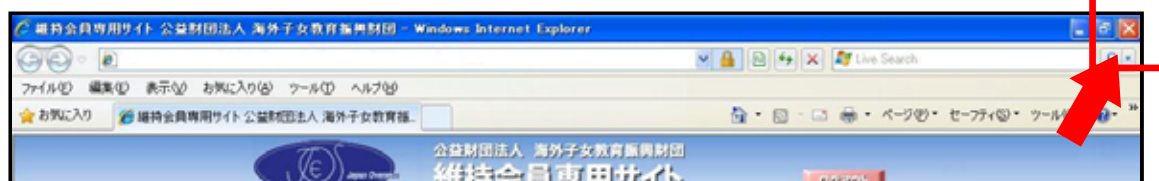

『月刊 海外子女教育』電子版の閲覧サービスは 2013 年 3 月で終了しました。

3. 「維持会員専用サイト(参照用)」の閲覧方法について

在外教育施設専用サイト」メニュー画面より、「維持会員専用サイト」参照用」を選択します。

図2 在外教育施設専用サイト メニュー画面

メニュー画面とは別のブラウザが開き「維持会員専用サイト」画面(図1)が開きますので、ご希望のメニューを選択してください。

使用後はブラウザ画面の「×」ボタンを押して画面を閉じてください。

図3 ブラウザ画面 閉じるボタン

< ご注意 >

画面上の「ログアウト」ボタンを押しますと下記画面(図4)が表示されます。こちらはご利用いただけませんので、お手数ですが、ブラウザ画面の「×」ボタンを押して画面を閉じてください。

再度サイトをご利用いただく場合は、お手数ですが、上記 より操作してください。

図4 維持会員専用サイト ログイン画面

4. 各機能・メニューについて

ここでは「学費等一覧」と「海外学校情報」の操作方法について説明いたします。